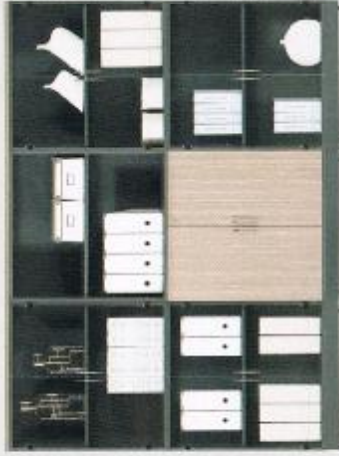

**SMB**  
Screen Metal Bracket  
W132 W75 THK3mm

- IM LC800 Low Open Cabinet x 4
- IM LGD Low Glass Door x 2
- IM SP Shelf Panel x 3
- IM LPH Low Pigeon Hole
- IM TP1570 Top Panel for 2 cabinets x 2
- IM CB Cabinet Base x 4

- IM MC1210 Medium Open Shelf Cabinet x 4
- IM LGD Low Glass Door x 2
- IM LD Low Swinging Door x 2
- IM TP1570 Top Panel for 2 cabinets x 2
- IM CB Cabinet Base x 4

- IM MC1210 Medium Open Shelf Cabinet x 2
- IM LC800 Low Open Cabinet x 2
- IM LD Low Swinging Door x 2
- IM LPH Low Pigeon Hole x 2
- IM SP Shelf Panel x 2
- IM TP785 Top Panel x 2
- IM TP1570 Top Panel for 2 Cabinet
- IM CB Cabinet Base x 4

- IM MC1210 Medium Open Shelf Cabinet x 2
- IM LC800 Low Open Cabinet x 2
- IM MD Medium Swinging Door x 2
- IM LGD Low Glass Door x 2
- IM SP Shelf Panel x 2
- IM TP785 Top Panel x 2
- IM TP1570 Top Panel for 2 cabinets
- IM CB Cabinet Base x 4